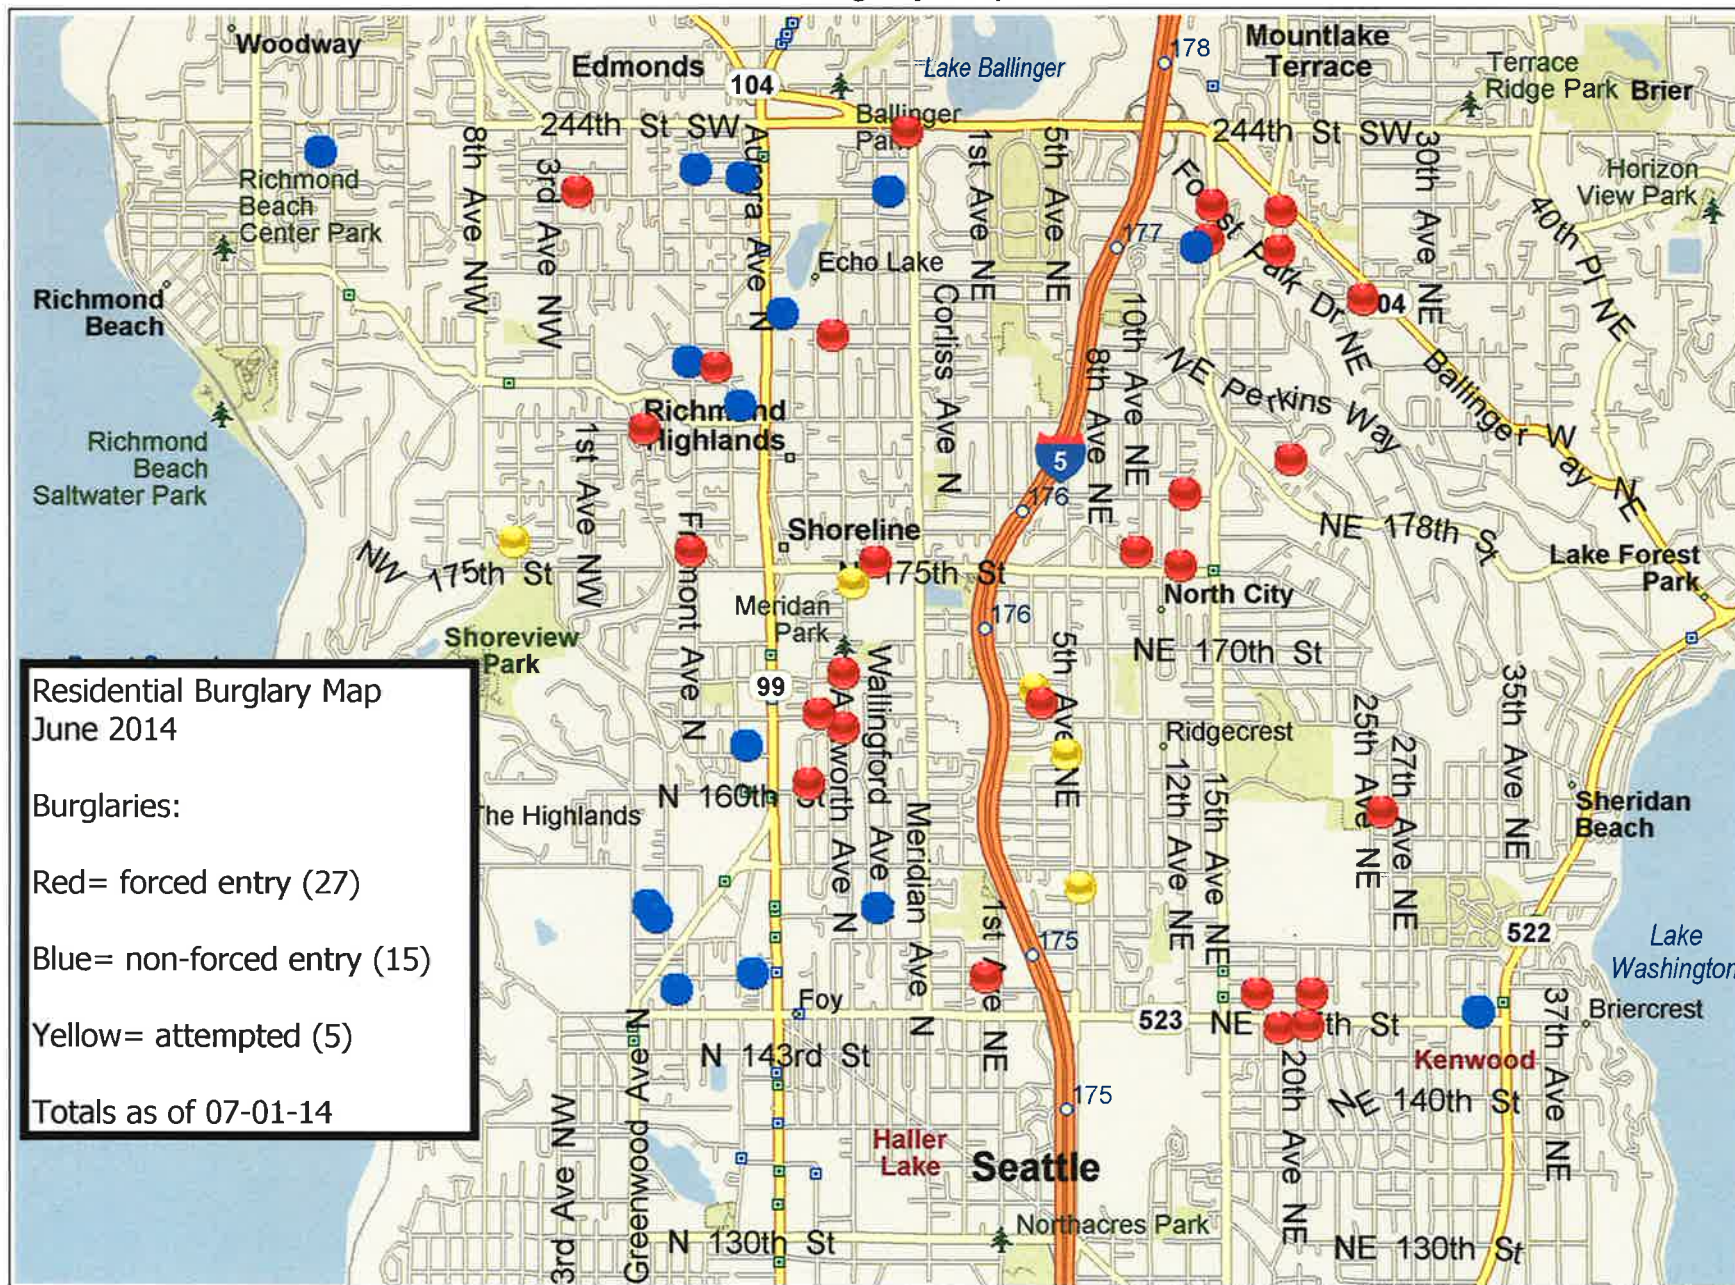

Residential Burglary Map 2014-06

0 mi 0.5 1 1.5 2